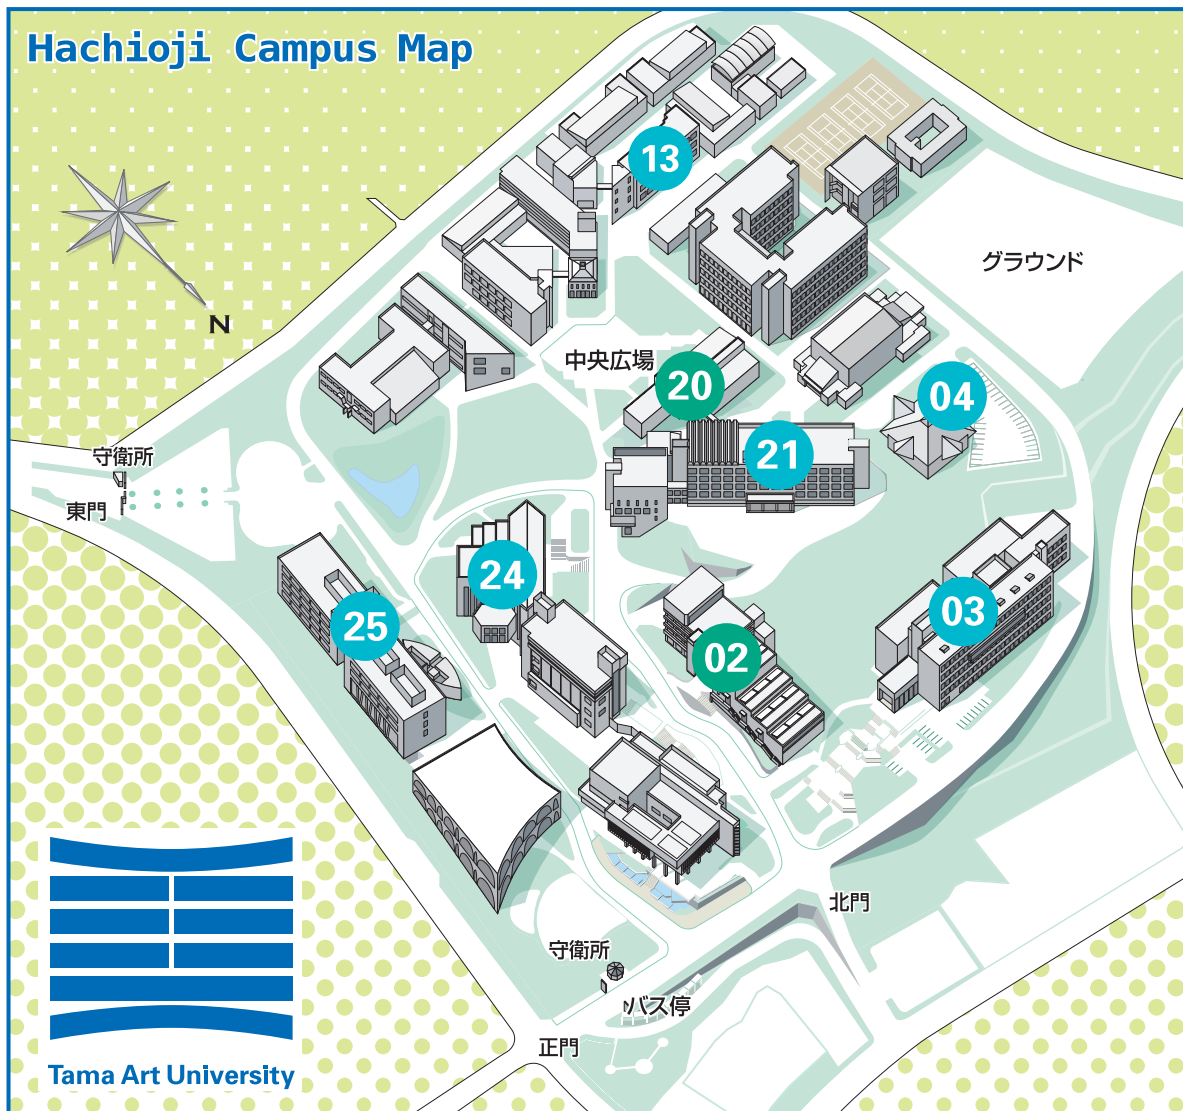

Hachioji Campus Map

入学式について

開式：10：30～

本年度は、新型コロナウイルス感染症対策のため、所属学科・専攻ごとに分散して入学式を執り行います。開催場所は研究室ごとに異なりますので、右の表をご覧ください。

20 グリーンホール (東学食堂・セブンイレブン)

食堂営業：11：00～13：00 セブンイレブン：8：00～14：00

02 絵画東棟 (イイオ食堂)

営業：10：00～13：00

入学式・オリエンテーション

開式：10：30

閉式：各研究室により異なります。

入学式・オリエンテーション会場

日本画	03 絵画北棟 03-210
油画	24 レクチャー A ホール
版画	03 絵画北棟 ギャラリー
彫刻	13 塑造棟102,103
工芸	24 レクチャーCホール
グラフィック	21 共通教育センター 21-405
プロダクト	04 体育館 <small>※ホームページの案内から変更になりました。</small>
テキスタイル	21 共通教育センター 21-407
環境	24 レクチャー B ホール
メディア芸術	21 共通教育センター 21-401
情報デザイン	25 情報デザイン・芸術学棟 3階スペース <small>※ホームページの案内から変更になりました。</small>
芸術	25 情報デザイン・芸術学棟 25-311,312
統合デザイン	上野毛キャンパス 本館 301
演劇舞踊デザイン	上野毛キャンパス 3号館 302